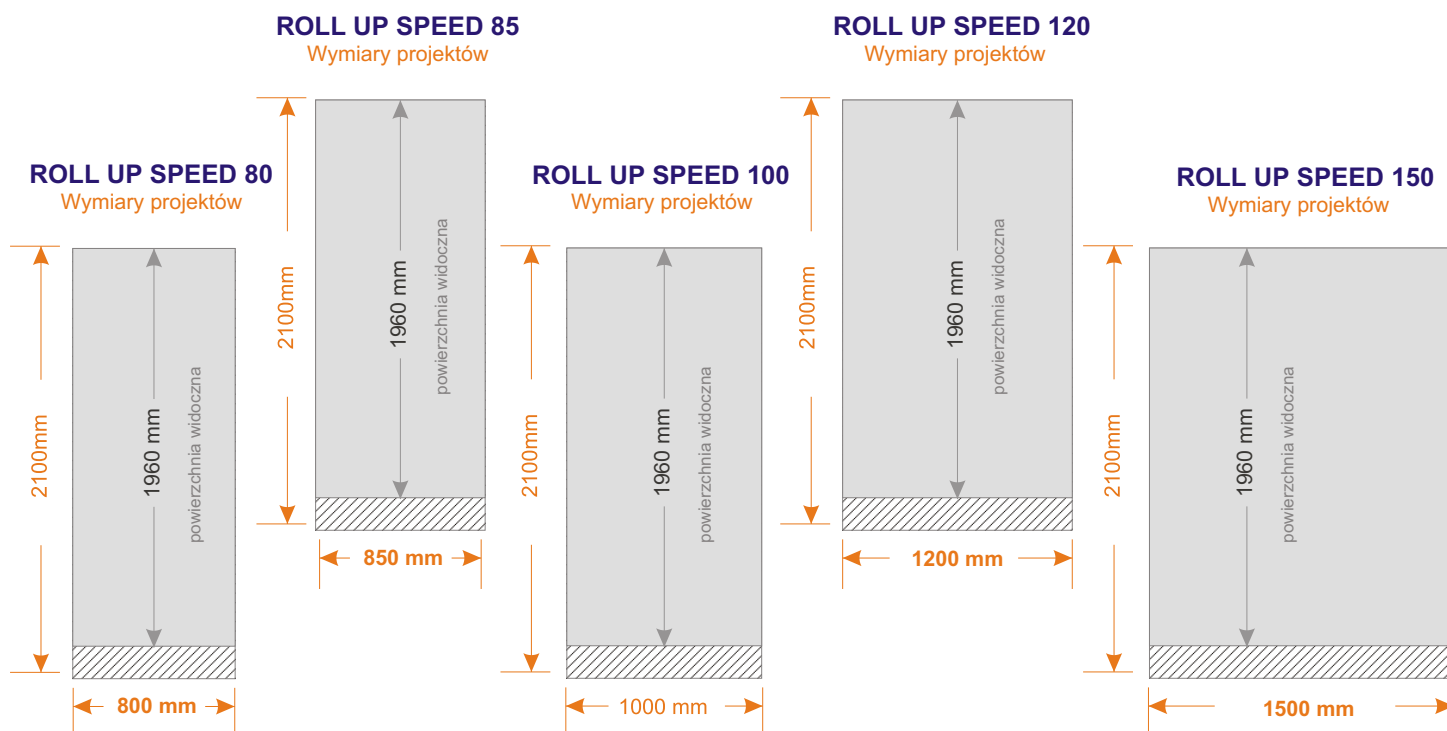

W przypadku niejasności proszę o kontakt telefoniczny.

Pozdrawiam
Magdalena Kucza
tel. 601 147 375
biuro@emkasytem.pl

Powierzchnia zakreskowana jest chowana w kasetkę, ale powinna posiadać takie same tło, jak powierzchnia widoczna.